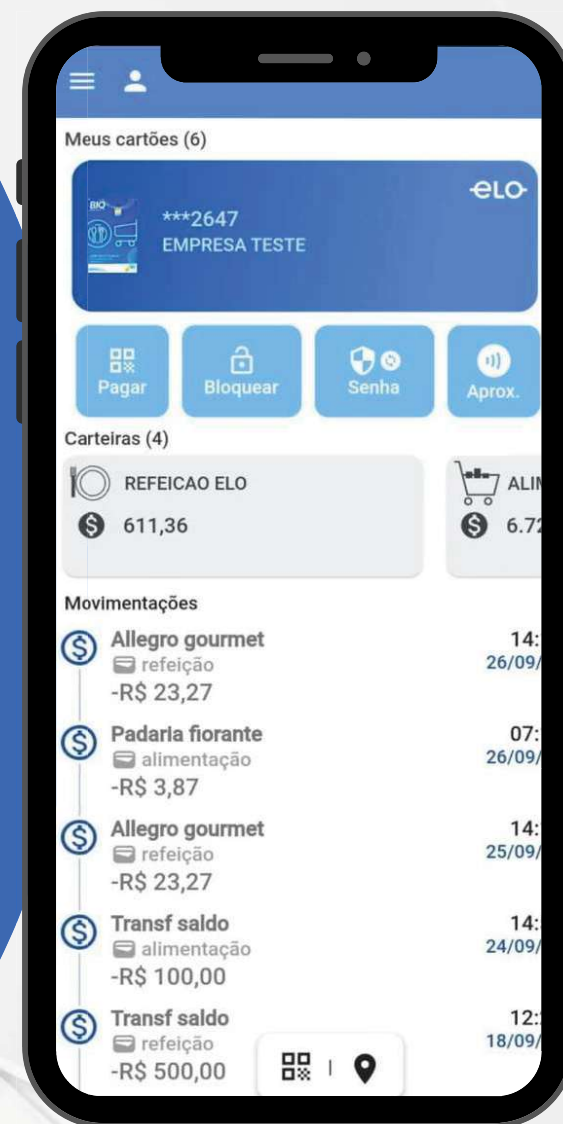

Conheça o cartão BIQ DUO.

Aceito em mais de **6 milhões** de estabelecimentos.

Aceito em todas as **plataformas de delivery**.

Aplicativo exclusivo com **saldo em tempo real**.

Pagamento por **aproximação** ou pelo aplicativo.

O **cartão alimentação e/ou refeição BIQ Elo** representa uma evolução significativa, oferecendo liberdade para os usuários no seu dia a dia.

Agora, você pode **escolher onde usar o cartão**, não se limitando aos **estabelecimentos credenciados pela empresa**.

Este cartão funciona como um **cartão de crédito pré-pago**, exclusivo para comprar refeições **prontas ou in-natura**.

Garanta o seu BIQ DUO!

Aplicativo

Controle total dos seus benefícios!

Com menus intuitivos e diversas opções, você gerencia seus benefícios com total autonomia, controlando seus cartões BIQ Duo de forma fácil e segura.

Pagamento por
QRCode

Pagamento por
NFC

Saldo em
tempo real

Uber
Eats

ifood

Aceito em todas as
plataformas de delivery

Rappi

Aceito em todos os
restaurantes e fast foods